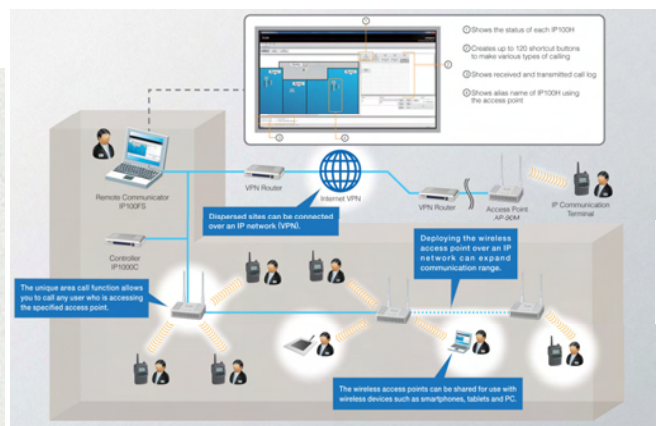

Hinta **1590,00** ilm.alv, **1971,60** sis. alv.

SR-VPN

Kuvassa SR-VPN reititin

Icom on kehittänyt järjestelmäänsä sopivan VPN -reitittimen, jota tarvitset, jos haluaa liittää eri IP-numeron verkoissa olevia järjestelmiä toisiinsa. Esimerkiksi kaksi toimipistettä, joissa käytetään IP-radiopuhelimia tai vaikkapa eri kaupungeissa sijaitsevat IP- ja IDAS -radiopuhelinjärjestelmät.

SR-VPN VPN -reititin

Hinta **890,00** ilm.alv, **1103,60** sis. alv.

Kaaviokuva yhden toimipaikan laajasta järjestelmästä:

SR-VPN käyttö:

Erialaisten radioverkkojen kytkeminen toisiinsa

IP-radiopuhelinverkko useassa toimipisteessä