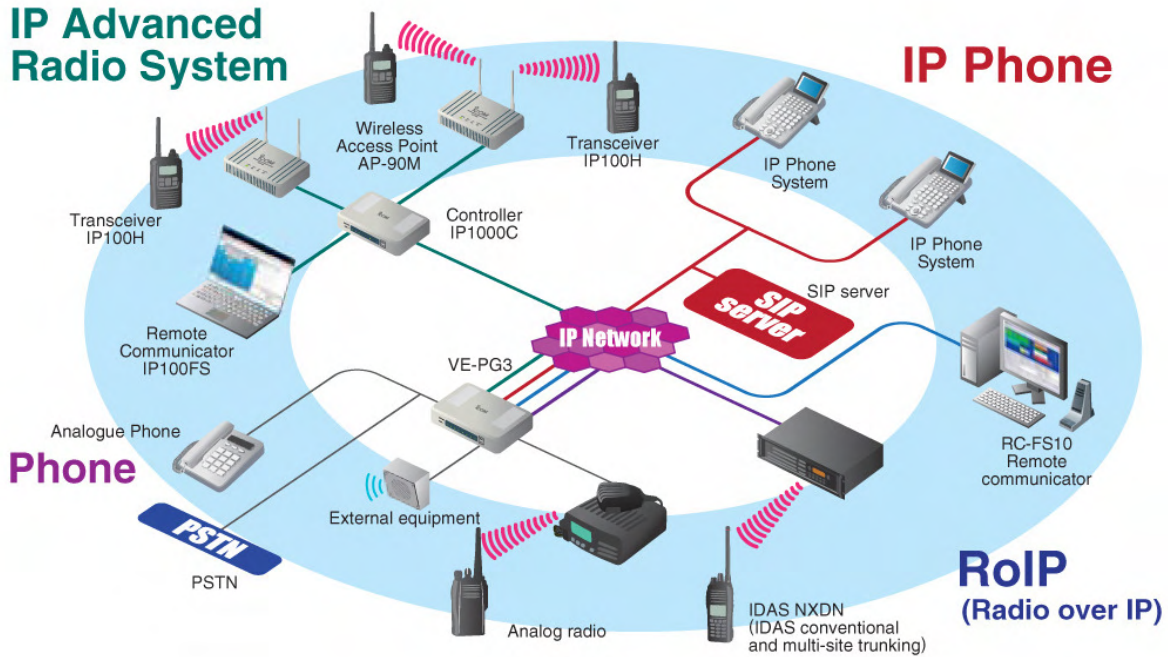

IP100H

Icom:n kompakti WLAN -radio, tai IP-radio, on pienestä koostaan huolimatta erittäin tehokas ja monipuolinen laite. Radiopuhelimella voidaan puhua simplex- ja duplex -puheluita ja ryhmäpuheluita yhtä aikaa suurelle joukolle laitteita. Tämä on ainutlaatuista luvasta vapautetulle radiopuhelimelle! Mittojensa puolesta, vain 95mm korkeutta ja 205g painoa, IP100H on markkinoiden pienin yrityskäyttöön tarkoitettu radiopuhelin. Se on sitä paitsi IPx7 vesitiiveysstandardin mukainen (1m vettä 30min ajan).

Kuvassa VE-PG3 RoIP gateway edestä ja takaa

Järjestelmään on mahdollista liittää VE-PG3:n avulla myös muita laitteita, kuten valoja tai sireenejä, jotka käynnistyvät statusviestin lähetyksellä.

VE-PG3 RoIP gateway

Hinta **1590,00** ilm.alv, **1971,60** sis. alv.

SR-VPN

Kuvassa SR-VPN reititin

Icom on kehittänyt järjestelmäänsä sopivan VPN -reitittimen, jota tarvitset, jos haluaa liittää eri IP-numeron verkoissa olevia järjestelmiä toisiinsa. Esimerkiksi kaksi toimipistettä, joissa käytetään IP-radiopuhelimia tai vaikkapa eri kaupungeissa sijaitsevat IP- ja IDAS -radiopuhelinjärjestelmät.

SR-VPN VPN -reititin

Hinta **890,00** ilm.alv, **1103,60** sis. alv.

Kaaviokuva yhden toimipaikan laajasta järjestelmästä:

SR-VPN käyttö:

Erialaisten radioverkkojen kytkeminen toisiinsa

IP-radiopuhelinverkko useassa toimipisteessä