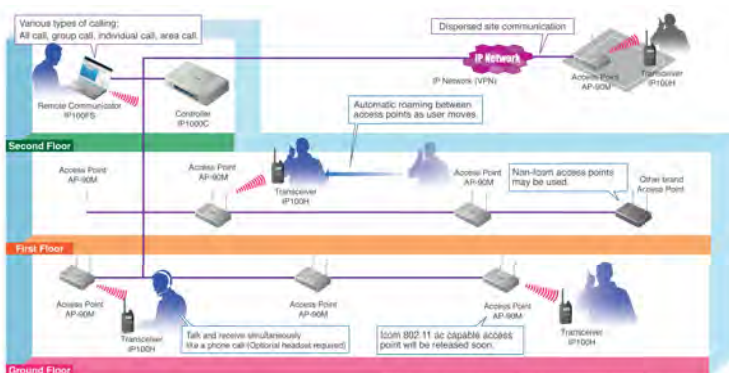

Hinta **1590,00** ilm.alv, **1971,60** sis. alv.

SR-VPN

Kuvassa SR-VPN reititin

Icom on kehittänyt järjestelmäänsä sopivan VPN -reitittimen, jota tarvitset, jos haluaa liittää eri IP-numeron verkoissa olevia järjestelmiä toisiinsa. Esimerkiksi kaksi toimipistettä, joissa käytetään IP-radiopuhelimia tai vaikkapa eri kaupungeissa sijaitsevat IP- ja IDAS -radiopuhelinjärjestelmät.

SR-VPN VPN -reititin

Hinta **890,00** ilm.alv, **1103,60** sis. alv.

Kaaviokuva yhden toimipaikan laajasta järjestelmästä:

SR-VPN käyttö:

Erialaisten radioverkkojen kytkeminen toisiinsa

IP-radiopuhelinverkko useassa toimipisteessä

Laaja IP-radiojärjestelmä esimerkki:
Tarvittavat komponentit

- IP100FS käyttöpaikka
- IP1000C #14 (max. 20 käyttäjää)
- AP-90M WLAN tukiasemia tarvittava määrä
- IP100H radiopuhelimia tarvittava määrä
- Headsettejä full-duplex käyttöä varten
- SR-VPN reitittimiä 2kpl