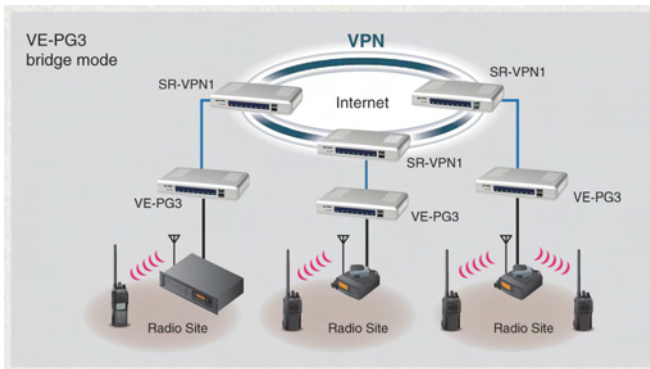

Kuvassa VE-PG3 RoIP gateway edestä ja takaa

Järjestelmään on mahdollista liittää VE-PG3:n avulla myös muita laitteita, kuten valoja tai sireenejä, jotka käynnistyvät statusviestin lähetyksellä.

VE-PG3 RoIP gateway

Hinta **1590,00** ilm.alv, **1971,60** sis. alv.

SR-VPN

Kuvassa SR-VPN reititin

Icom on kehittänyt järjestelmäänsä sopivan VPN -reitittimen, jota tarvitset, jos haluaa liittää eri IP-numeron verkoissa olevia järjestelmiä toisiinsa. Esimerkiksi kaksi toimipistettä, joissa käytetään IP-radiopuhelimia tai vaikkapa eri kaupungeissa sijaitsevat IP- ja IDAS -radiopuhelinjärjestelmät.

SR-VPN VPN -reititin

Hinta **890,00** ilm.alv, **1103,60** sis. alv.

Kaaviokuva yhden toimipaikan laajasta järjestelmästä:

SR-VPN käyttö:

Erialaisten radioverkkojen kytkeminen toisiinsa

IP-radiopuhelinverkko useassa toimipisteessä